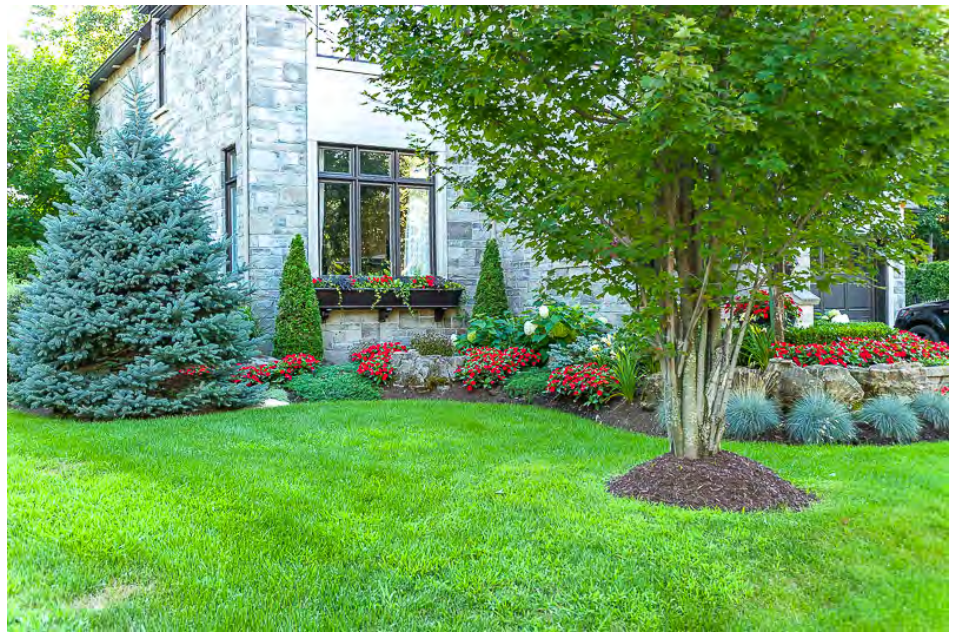

Ville de LORRAINE

GAGNANTS 2015 CONCOURS LORRAINE EN BEAUTÉ

Gagnant du secteur sud 13, place de Laferté

Gagnant du secteur Nord-ouest 11, place d'Amance

Gagnant du secteur sud 27, côte de Moselle