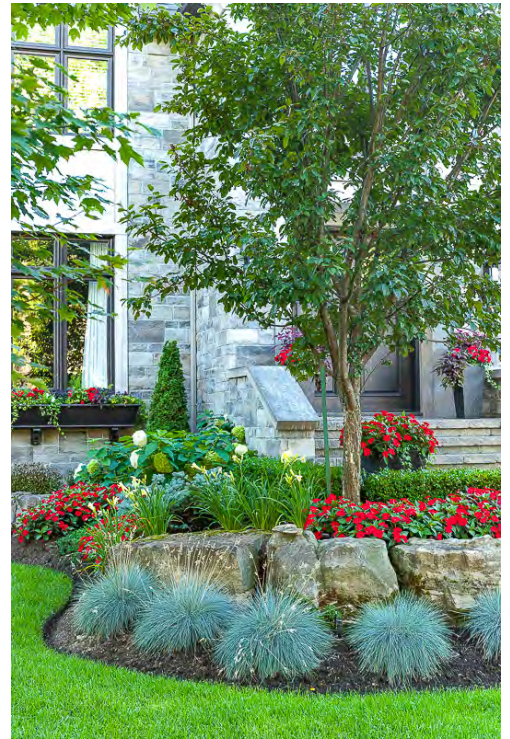

Ville de LORRAINE

GAGNANTS 2015 CONCOURS LORRAINE EN BEAUTÉ

Gagnant du secteur sud 13, place de Laferté

Gagnant du secteur Nord-ouest 11, place d'Amance

Gagnant du secteur sud 27, côte de Moselle