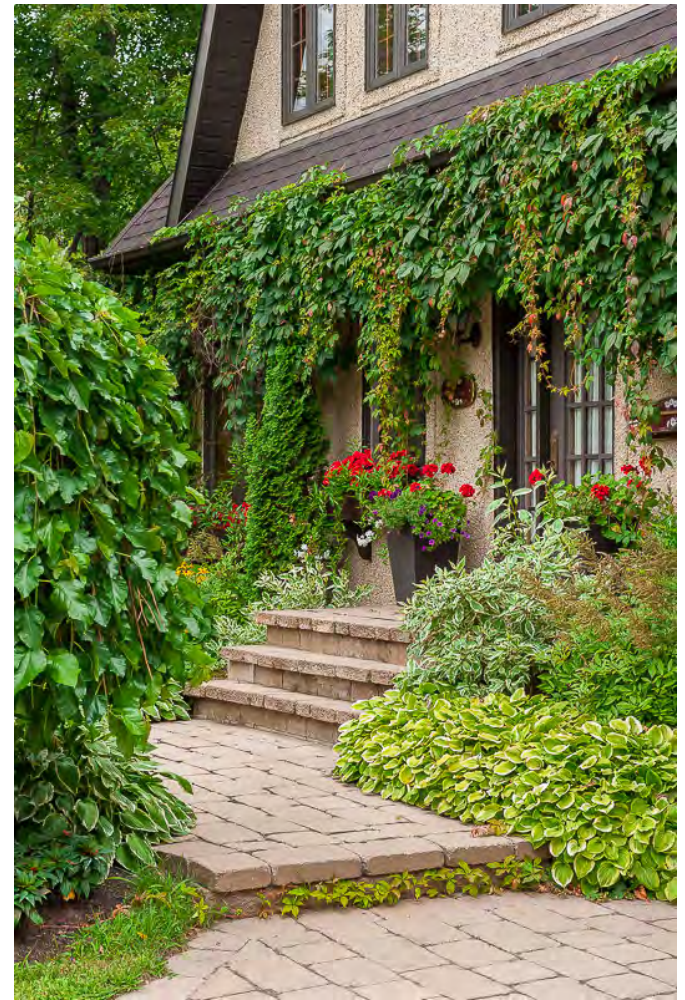

Ville de LORRAINE

GAGNANTS 2015 CONCOURS LORRAINE EN BEAUTÉ

Gagnant du secteur sud 13, place de Laferté

Gagnant du secteur Nord-ouest 11, place d'Amance

Gagnant du secteur sud 27, côte de Moselle